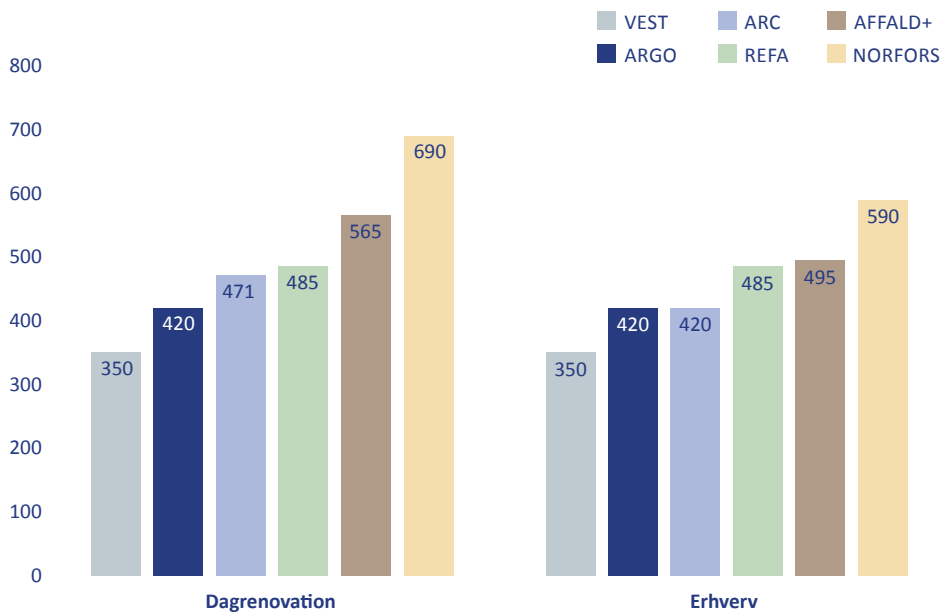

ARGO er et af Danmarks mest effektive anlæg

Regeringen og aftalepartierne slår i aftalen fast, at "de mindst effektive anlæg skal lukkes".

Men hvis ARGO lukkes, lukker man modsat et af de mest effektive og nyeste anlæg.

Affaldshåndtering: Nr. 2 ud af 6 anlæg på Sjælland.

Takstsammenligning Kraftvarmeværk (kroner pr. ton i 2020)

ARGO er blandt Danmarks mest effektive forbrændingsanlæg

Pris er det mest almindelige mål for affaldsforbrændingsanlæggenes økonomiske effektivitet. Her ligger ARGO i top.